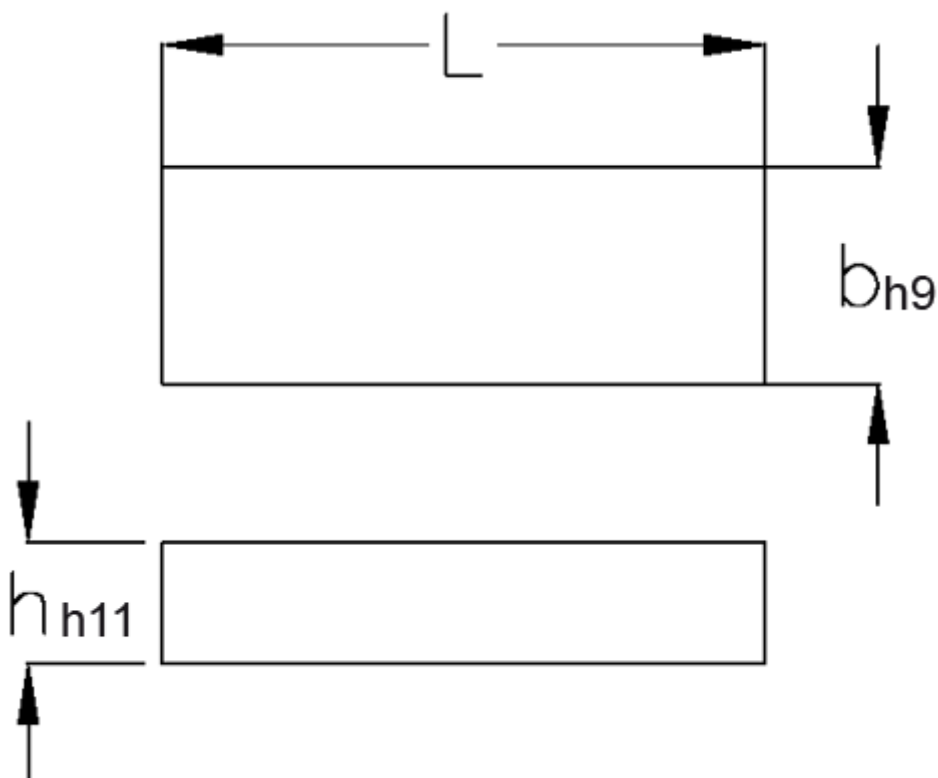

Varenummer: 09065520
Beskrivelse: KLEE Pasfedre B 5x5x20 DIN 6885

Mål

b	= 5
h	= 5
L	= 20
Tolerance b	= 0.030
Tolerance h	= 0.075
Tolerance L	= -0,3